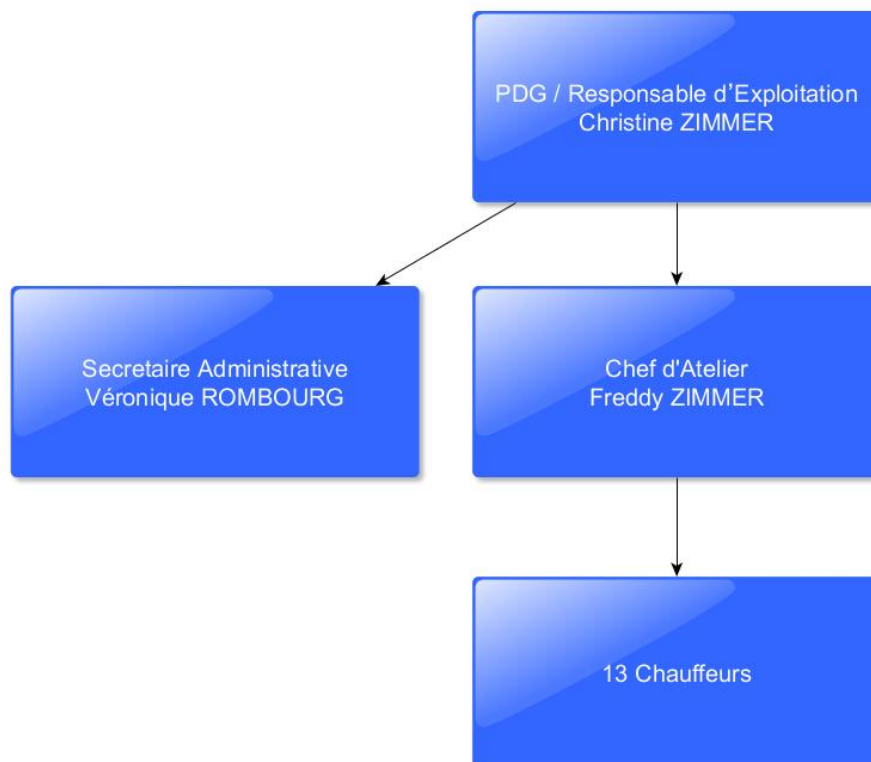

Dans le Bas-Rhin entre Strasbourg et Haguenau, les Transports BAUER sont implantés à 2 minutes de l'autoroute A4 en plein cœur de la Zone Industrielle Nord de Brumath.

Composition du parc

Notre parc est composé de :

- + 17 Semi-remorques dont 6 avec hayons
- + 2 Semi-plateau
- + 3 Porteurs hayons
- + 2 Renault Master

Organigramme

Prestations de l'entreprise

Les Transports BAUER vous proposent :

- ✚ Services Journaliers Rhône-Alpes et Régional :
Livraison de lots partiels ou complets en semi-remorques équipées de hayons élévateurs, plateau ; possibilité de livraison également en porteurs hayons.