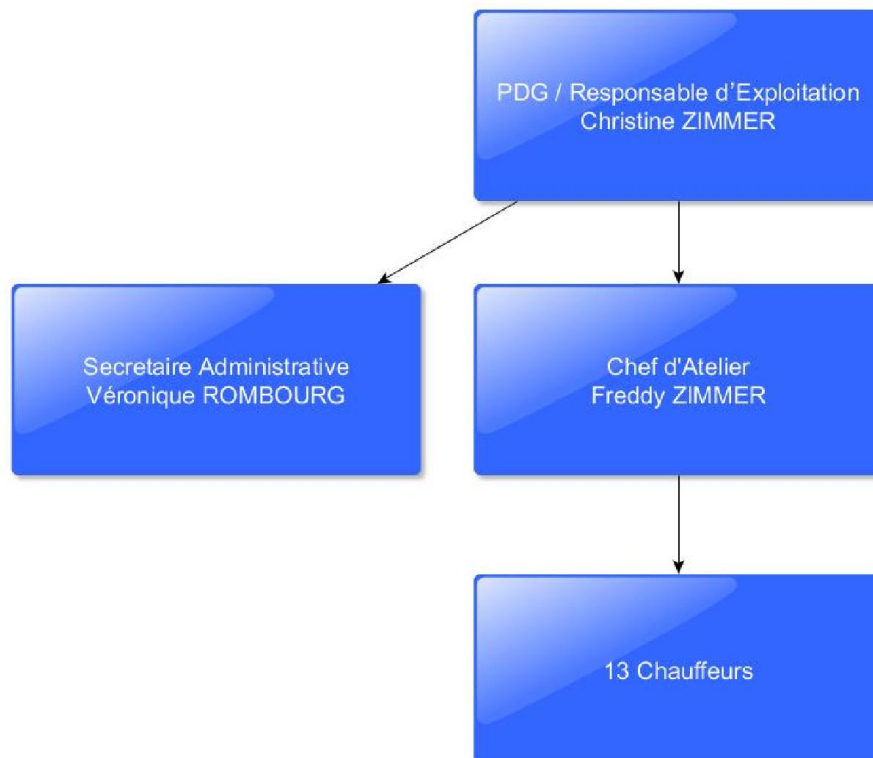

Dans le Bas-Rhin entre Strasbourg et Haguenau, les Transports BAUER sont implantés à 2 minutes de l'autoroute A4 en plein cœur de la Zone Industrielle Nord de Brumath.

## Composition du parc

Notre parc est composé de :

- + 17 Semi-remorques dont 6 avec hayons
- + 2 Semi-plateau
- + 3 Porteurs hayons
- + 2 Renault Master

## Organigramme